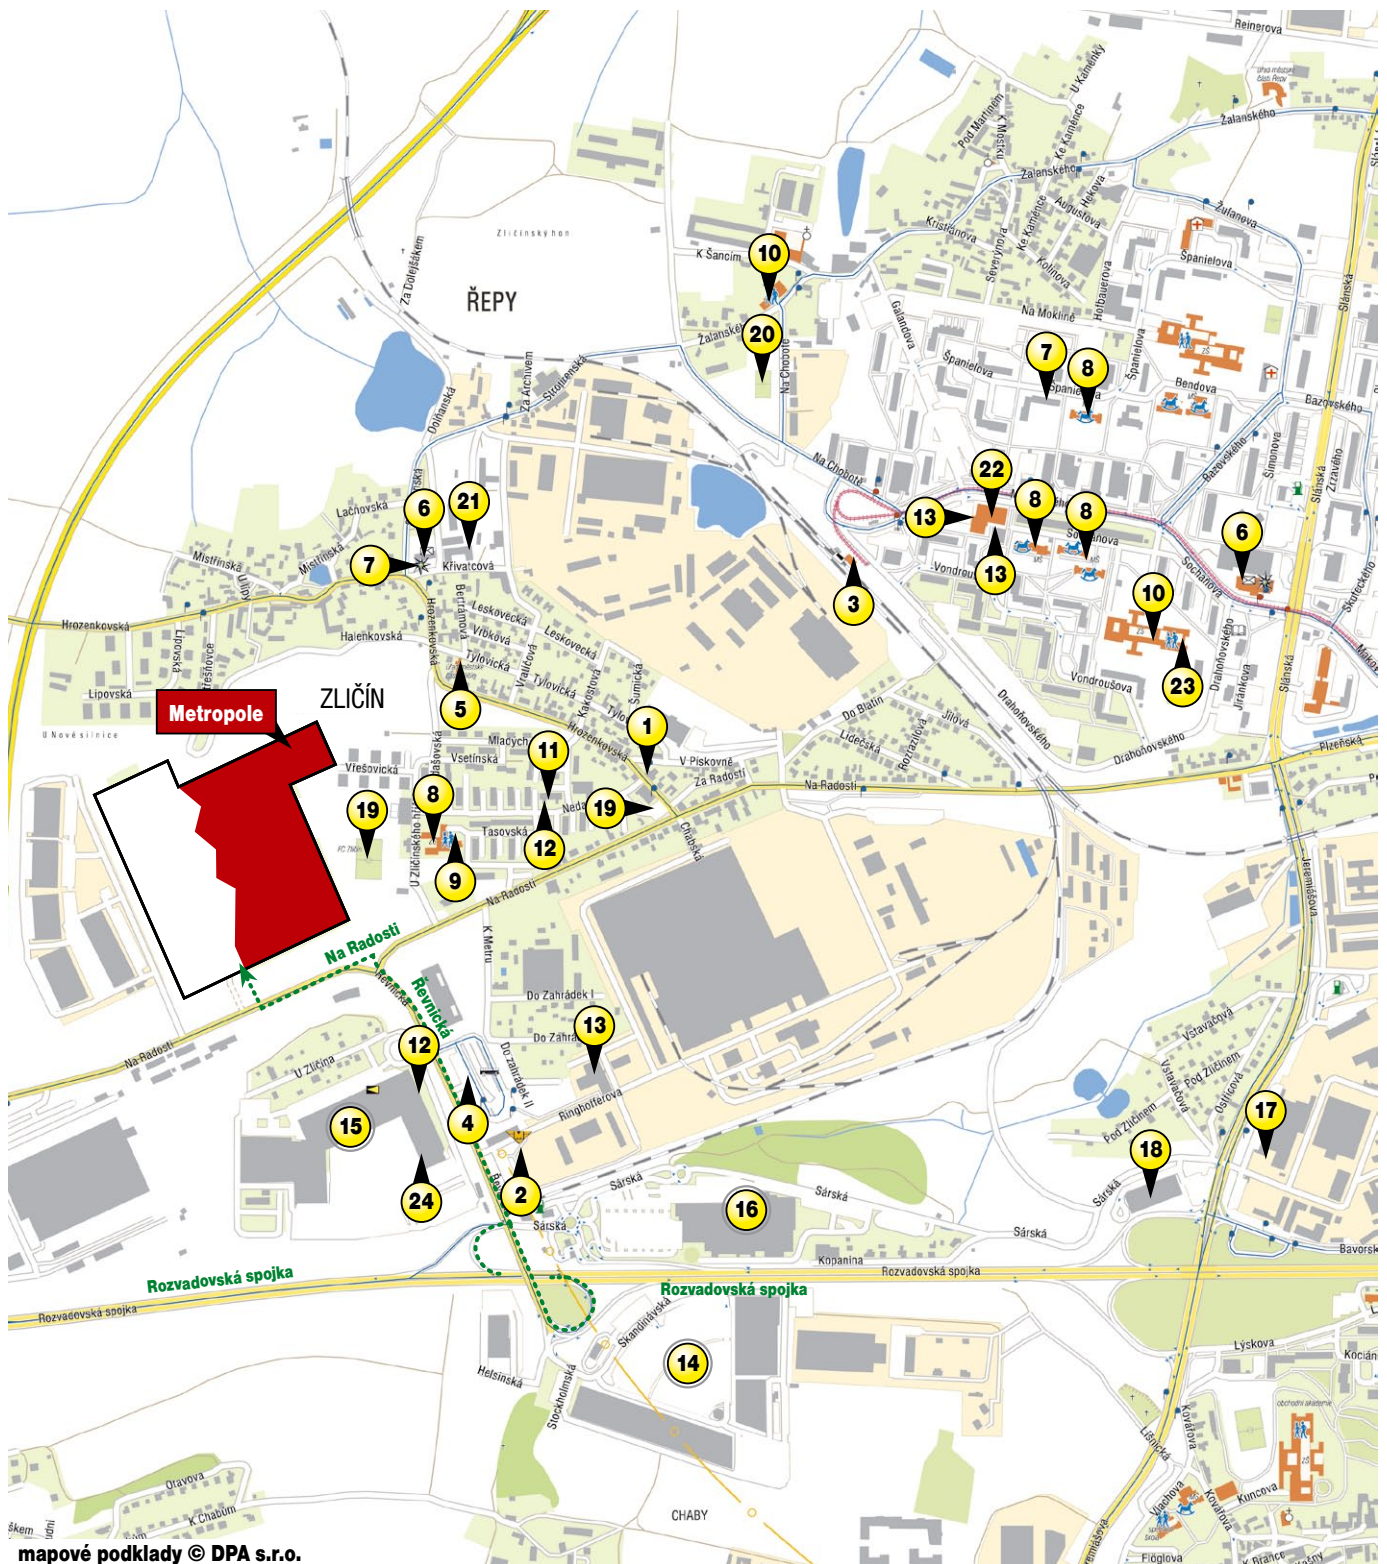

# Praha 5-Zličín, lokalita Metropole

mapové podklady © DPA s.r.o.

## Popis cesty

**AUTEM:** Z Rozvadovské spojky sjedíte na Řevnickou ulici a na jejím konci odbočíte vlevo do ulice Na Radosti. Lokalita se nachází po pravé straně.  
**MHD:** Jděte pěšky ze stanice metra B - Zličín Řevnickou ulicí, na rohu se dejte doleva ulicí Na Radosti. Lokalita se nachází po pravé straně.

## Doprava

- 1) Zastávka Sídliště Zličín - autobus č. 164, 257, 306 a 380 k metru B - Zličín
- 2) Stanice metra B - Zličín
- 3) Železniční stanice Praha-Zličín
- 4) Autobusové stanoviště Zličín (MHD, PID, dálkové spoje), zastávka autobusu č. 100 na letišti Ruzyňě Praha

## Sport, kultura, volný čas

- 19) Sportovní areál FC Zličín
- 20) TJ Sokol
- 21) Knihovna
- 22) Kulturní středisko Průhon
- 23) Tennisová škola
- 24) Fitness centrum

**Legenda:** ---> Popis cesty autem 2 Upozornění na objekt občanské vybavenosti